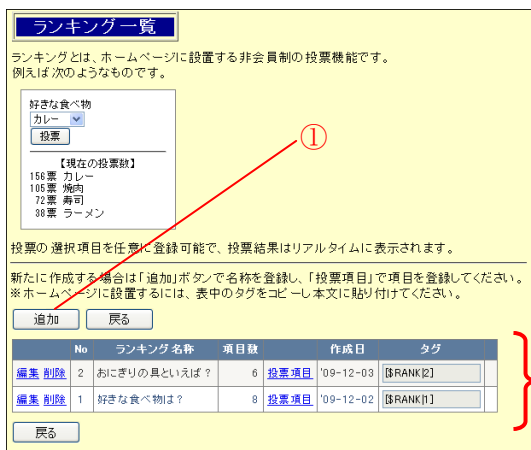

ランキング機能とは、会員、非会員に関係なく携帯ホームページ上からお客様の意見を投票形式で募集する機能です。例えば、次(図 1.0.1)のようなものです。

(図 1.0.1)

投票の選択項目は任意に設定することが可能で、投票結果はリアルタイムに集計、表示されます。

2. ランキング項目の設定

携帯ホームページにランキング機能を追加するためには、お客様への質問(ランキング名称)と、それに対する回答(投票項目)の選択肢を予め登録しておく必要があります。

2.1 ランキング名称の登録

ルコレのメインメニュー(図 2.1.1)の「ランキング一覧」をクリックすると、「ランキング一覧」画面(図 2.1.2)が表示されます。

(図 2.1.1)

(図 2.1.2)

未登録時は何も表示されません。

「追加」ボタン(図 2.1.2 の①)をクリックすると、ランキング名称の編集モード(図 2.1.3)に切り替わります。
 ランキング名称は全角で 20 文字、半角で 40 文字まで入力可能で、全半角混在もできます。

(図 2.1.3)

入力後、「登録」ボタン(図 2.1.4)をクリックすると、一覧表に登録(図 2.1.5)されます。
 (「キャンセル」ボタンをクリックすると入力された内容は破棄され、元の一覧表に戻ります)

(図 2.1.4)

No	ランキング名称	項目数	作成日	タグ	
編集 削除	好きなメニューは?	7	投票項目	'09-12-03	[\$RANK{3}]
編集 削除	おにぎりの具といえは?	6	投票項目	'09-12-03	[\$RANK{2}]
編集 削除	好きな食べ物?	8	投票項目	'09-12-02	[\$RANK{1}]