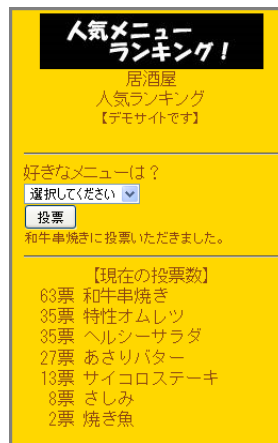

既に登録されている名称を変更したい場合は、右側の「編集」をクリックしてください。

削除したい場合は「削除」をクリックしてください。

ランキング一覧に戻るには「戻る」ボタン(図 2.2.2 の②)をクリックしてください。

2.3 ランキングページの追加

ランキングの投票機能および投票結果を携帯ホームページに掲載するためには、ランキングページを追加する必要があります。

まず、掲載したいランキングの“タグ”を「ランキング一覧」画面(図 2.3.1)で確認します。

(確認したタグを Ctrl+C でコピーしておくと便利です)

No	ランキング名称	項目数	作成日	タグ
編集 削除	好きなメニューは？	0	投票項目 '09-12-03	[\$RANK 3]
編集 削除	おにぎりの具といえば？	6	投票項目 '09-12-03	[\$RANK 2]
編集 削除	好きな食べ物は何？	8	投票項目 '09-12-02	[\$RANK 1]

(図 2.3.1)

次に、ホームページ作成機能でランキングを掲載するためのページを作成し、新しい本文を追加します。追加した本文に上記タグを貼り付けて更新します。(図 2.3.2)

(図 2.3.2)

最後に、プレビュー画面(図 2.3.3)を確認し、「一般公開」ボタンをクリックしてください。

下右図(図 2.3.4)は、実際に投票された後の例で、投票結果は得票数の多い順に表示されます。

(図 2.3.3)

(図 2.3.4)

投票は連続して何回でも可能で、投票結果(現在の投票数)はリアルタイムに更新されます。

2.4 ランキングの投票停止機能

ランキング投票を止める場合は、ホームページからそのページを削除または非表示にしてください。

投票受付のみ停止して、今までの投票結果は公開したい場合は、ランキング名称の編集で投票停止にチェックを付けて登録します。(図 2.4.1)

ランキング一覧

ランキングとは、ホームページに設置する非会員制の投票機能です。
例えば次のようなものです。

好きな食べ物
カレー

投票

【現在の投票数】
156票 カレー
105票 焼肉
72票 寿司
38票 ラーメン

投票の選択項目を任意に登録可能で、投票結果はリアルタイムに表示されます。
新たに作成する場合は「追加」ボタンで名称を登録し、「投票項目」で項目を登録してください。