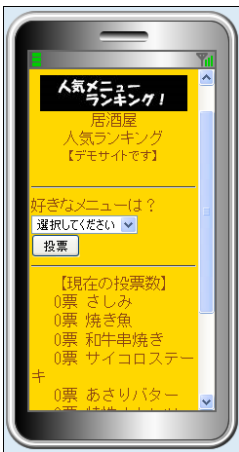

既に登録されている名称を変更したい場合は、右側の「編集」をクリックしてください。

削除したい場合は「削除」をクリックしてください。

ランキング一覧に戻るには「戻る」ボタン(図 2.2.2 の②)をクリックしてください。

2.3 ランキングページの追加

ランキングの投票機能および投票結果を携帯ホームページに掲載するためには、ランキングページを追加する必要があります。

まず、掲載したいランキングの“タグ”を「ランキング一覧」画面(図 2.3.1)で確認します。

(確認したタグを Ctrl+C でコピーしておくと便利です)

No	ランキング名称	項目数	作成日	タグ
編集 削除	好きなメニューは？	0	投票項目 '09-12-03	[\$RANK 3]
編集 削除	おにぎりの具といえば？	6	投票項目 '09-12-03	[\$RANK 2]
編集 削除	好きな食べ物は何？	8	投票項目 '09-12-02	[\$RANK 1]

(図 2.3.1)

次に、ホームページ作成機能でランキングを掲載するためのページを作成し、新しい本文を追加します。追加した本文に上記タグを貼り付けて更新します。(図 2.3.2)

(図 2.3.2)

最後に、プレビュー画面(図 2.3.3)を確認し、「一般公開」ボタンをクリックしてください。

下右図(図 2.3.4)は、実際に投票された後の例で、投票結果は得票数の多い順に表示されます。

(図 2.3.3)

(図 2.3.4)

投票は連続して何回でも可能で、投票結果(現在の投票数)はリアルタイムに更新されます。

2.4 ランキングの投票停止機能

ランキング投票を止める場合は、ホームページからそのページを削除または非表示にしてください。

投票受付のみ停止して、今までの投票結果は公開したい場合は、ランキング名称の編集で投票停止にチェックを付けて登録します。(図 2.4.1)

ランキング一覧

ランキングとは、ホームページに設置する非会員制の投票機能です。
例えば次のようなものです。

好きな食べ物
カレー

投票

【現在の投票数】
156票 カレー
105票 焼肉
72票 寿司
38票 ラーメン

投票の選択項目を任意に登録可能で、投票結果はリアルタイムに表示されます。
新たに作成する場合は「追加」ボタンで名称を登録し、「投票項目」で項目を登録してください。