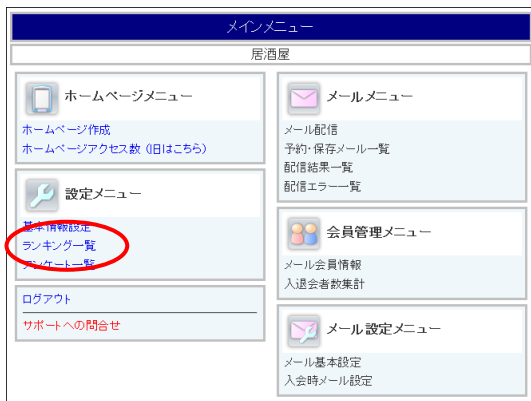

携帯コミュニケーション・サービス『ルコレ』

操作マニュアル

ランキング機能

作成 : 2009/12/03

株式会社システムデザイン・アクティ

－ 目次 －

1. ランキング機能について	1
2. ランキング項目の設定	1
2.1 ランキング名称の登録	1
2.2 投票項目の登録	3
2.3 ランキングページの追加	4
2.4 ランキングの投票停止機能	5

1. ランキング機能について

ランキング機能とは、会員、非会員に関係なく携帯ホームページ上からお客様の意見を投票形式で募集する機能です。例えば、次(図 1.0.1)のようなものです。

(図 1.0.1)

投票の選択項目は任意に設定することが可能で、投票結果はリアルタイムに集計、表示されます。

2. ランキング項目の設定

携帯ホームページにランキング機能を追加するためには、お客様への質問(ランキング名称)と、それに対する回答(投票項目)の選択肢を予め登録しておく必要があります。

2.1 ランキング名称の登録

ルコレのメインメニュー(図 2.1.1)の「ランキング一覧」をクリックすると、「ランキング一覧」画面(図 2.1.2)が表示されます。

(図 2.1.1)

(図 2.1.2)

未登録時は何も表示されません。

「追加」ボタン(図 2.1.2 の①)をクリックすると、ランキング名称の編集モード(図 2.1.3)に切り替わります。
 ランキング名称は全角で 20 文字、半角で 40 文字まで入力可能で、全半角混在もできます。

(図 2.1.3)

入力後、「登録」ボタン(図 2.1.4)をクリックすると、一覧表に登録(図 2.1.5)されます。
 (「キャンセル」ボタンをクリックすると入力された内容は破棄され、元の一覧表に戻ります)

(図 2.1.4)

No	ランキング名称	項目数	作成日	タグ	
編集 削除	好きなメニューは?	7	投票項目	'09-12-03	[\$RANK{3}]
編集 削除	おにぎりの具といえは?	6	投票項目	'09-12-03	[\$RANK{2}]
編集 削除	好きな食べ物?	8	投票項目	'09-12-02	[\$RANK{1}]