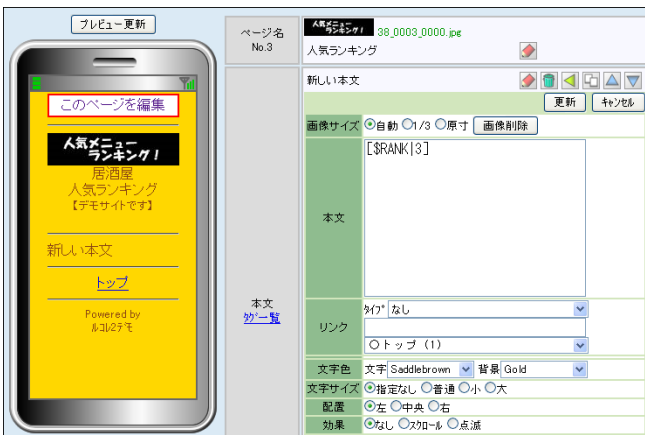

項目名は全角で 20 文字、半角で 40 文字まで入力可能で、全半角混在もできます。

ランキング投票項目編集

好きなメニューは?
投票時の投票項目を登録します。

項目名

投票数

(図 2.2.3)

入力後、「登録」ボタンをクリックすると一覧表に登録(図 2.2.4)され、投票数リストにも反映されます。「キャンセル」ボタンをクリックすると入力された内容は破棄されます。

ランキング投票項目編集

好きなメニューは?
投票時の投票項目を登録します。

項目名

投票数

➔

No	項目名	投票数	表示順
編集 削除	1 さしみ	0	1 ▲▼
編集 削除	2 焼き魚	0	2 ▲▼
編集 削除	3 和牛串焼き	0	3 ▲▼
編集 削除	4 サイコロステーキ	0	4 ▲▼
編集 削除	5 あさりバター	0	5 ▲▼
編集 削除	6 特性オムレツ	0	6 ▲▼
編集 削除	7 ヘルシーサラダ	0	7 ▲▼

(図 2.2.4)

既に登録されている名称を変更したい場合は、右側の「編集」をクリックしてください。

削除したい場合は「削除」をクリックしてください。

ランキング一覧に戻るには「戻る」ボタン(図 2.2.2 の②)をクリックしてください。

2.3 ランキングページの追加

ランキングの投票機能および投票結果を携帯ホームページに掲載するためには、ランキングページを追加する必要があります。

まず、掲載したいランキングの“タグ”を「ランキング一覧」画面(図 2.3.1)で確認します。

(確認したタグを Ctrl+C でコピーしておくと便利です)

No	ランキング名称	項目数	作成日	タグ
編集 削除	好きなメニューは？	0	投票項目 '09-12-03	[\$RANK 3]
編集 削除	おにぎりの具といえば？	6	投票項目 '09-12-03	[\$RANK 2]
編集 削除	好きな食べ物は何？	8	投票項目 '09-12-02	[\$RANK 1]

(図 2.3.1)

次に、ホームページ作成機能でランキングを掲載するためのページを作成し、新しい本文を追加します。追加した本文に上記タグを貼り付けて更新します。(図 2.3.2)