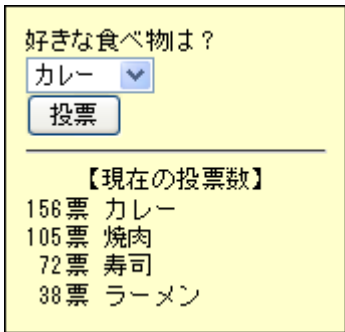

携帯コミュニケーション・サービス『ルコレ』

操作マニュアル

ランキング機能

作成 : 2009/12/03

株式会社システムデザイン・アクティ

－ 目次 －

1. ランキング機能について	1
2. ランキング項目の設定	1
2.1 ランキング名称の登録	1
2.2 投票項目の登録	3
2.3 ランキングページの追加	4
2.4 ランキングの投票停止機能	5

1. ランキング機能について

ランキング機能とは、会員、非会員に関係なく携帯ホームページ上からお客様の意見を投票形式で募集する機能です。例えば、次(図 1.0.1)のようなものです。

(図 1.0.1)

投票の選択項目は任意に設定することが可能で、投票結果はリアルタイムに集計、表示されます。

2. ランキング項目の設定

携帯ホームページにランキング機能を追加するためには、お客様への質問(ランキング名称)と、それに対する回答(投票項目)の選択肢を予め登録しておく必要があります。

2.1 ランキング名称の登録

ルコレのメインメニュー(図 2.1.1)の「ランキング一覧」をクリックすると、「ランキング一覧」画面(図 2.1.2)が表示されます。

(図 2.1.1)

(図 2.1.2)

未登録時は何も表示されません。

「追加」ボタン(図 2.1.2 の①)をクリックすると、ランキング名称の編集モード(図 2.1.3)に切り替わります。
 ランキング名称は全角で 20 文字、半角で 40 文字まで入力可能で、全半角混在もできます。