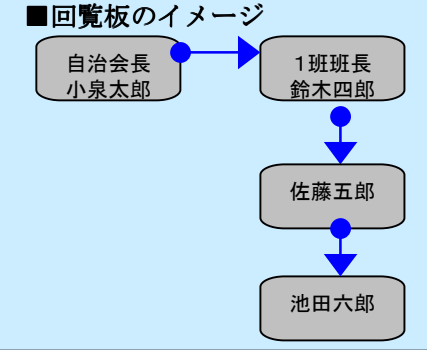

『ルコレ』

『ルコレ・連絡網』（自治会版）

地域の皆で守ろう！ '子供と住民の安全' 地域の皆で築こう！ '地域の絆'

問題点

電話での連絡は時間がかかるし、不在時は再度連絡が必要。

回覧も時間がかかるし、メモの手間も…。

- ◆電話での連絡は、不在の場合、再度連絡が必要となり不便です。
- ◆回覧での連絡は、コピーがない場合にメモが必要となり、またメモを紛失の際は確認に手間がかかります。

解決策

◎「ルコレ・連絡網」は、携帯電話とパソコンとインターネットの環境を利用した「携帯ネットワーク」による連絡網です。

いつでも、どこでも確実に伝わり、しかも、確認されたかどうかの把握もできます。

- ◆メール配信としての活用
 - ・事前に登録された会員の携帯電話に一齐にメール配信をすることで、伝達の効率化を実現。
 - ・会員が案内メールを確認したかどうかの状態も把握可能。 ※会員からの返信コメントも確認できます。
 - ・学校や警察からの不審者情報をいち早く伝達し、地域全体で子供や住民の安全を守る。
 - ・防犯・防災情報の伝達や情報を収集する。
- ◆携帯ホームページとしての活用（写真付）
 - ・各種行事の予定を掲載する。
 - ・イベント（運動会等）の告知や結果の報告をする。
 - ・団地や町内の楽しい話題、慶弔の案内等を公開する。
 - ・役員さん、新自治会員の紹介をする。
 - ・自治会員の要望・苦情等をメールで収集し、公開をする。
 - ・近隣のお店の携帯HPの閲覧。 ※連絡網の利用料はスポンサーの広告収入で賄います。