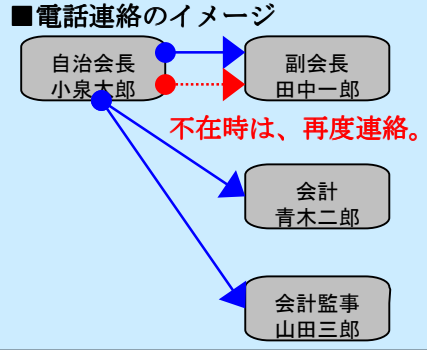

『ルコレ』

『ルコレ・連絡網』（自治会版）

地域の皆で守ろう！ '子供と住民の安全' 地域の皆で築こう！ '地域の絆'

問題点

電話での連絡は時間がかかるし、不在時は再度連絡が必要。

回覧も時間がかかるし、メモの手間も…。

- ◆電話での連絡は、不在の場合、再度連絡が必要となり不便です。
- ◆回覧での連絡は、コピーがない場合にメモが必要となり、またメモを紛失の際は確認に手間がかかります。

解決策

◎「ルコレ・連絡網」は、携帯電話とパソコンとインターネットの環境を利用した「携帯ネットワーク」による連絡網です。

いつでも、どこでも確実に伝わり、しかも、確認されたかどうかの把握もできます。

- ◆メール配信としての活用
 - ・事前に登録された会員の携帯電話に一齐にメール配信をすることで、伝達の効率化を実現。
 - ・会員が案内メールを確認したかどうかの状態も把握可能。 ※会員からの返信コメントも確認できます。
 - ・学校や警察からの不審者情報をいち早く伝達し、地域全体で子供や住民の安全を守る。
 - ・防犯・防災情報の伝達や情報を収集する。
- ◆携帯ホームページとしての活用（写真付）
 - ・各種行事の予定を掲載する。
 - ・イベント（運動会等）の告知や結果の報告をする。
 - ・団地や町内の楽しい話題、慶弔の案内等を公開する。
 - ・役員さん、新自治会員の紹介をする。
 - ・自治会員の要望・苦情等をメールで収集し、公開をする。
 - ・近隣のお店の携帯HPの閲覧。 ※連絡網の利用料はスポンサーの広告収入で賄います。